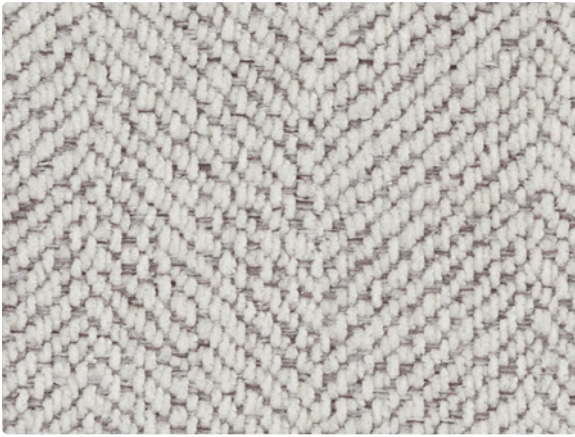

CAMBRIDGE COORDINATES

MAYERFABRICS

ADLER
640-007 Marble

DURANGO
DU-017 Alabaster

DURANGO
DU-007 Natural

OMEGA
OM-002 Khaki

SEVILLE
642-007 Linen

LANCASTER
332-007 Alabaster

OMEGA
OM-017 Bone

OMEGA
OM-027 Stone

OMEGA
OM-006 Quarry

LANCASTER
332-006 Mineral

DELMAR
641-016 Pebble

DELMAR
641-007 Beige

SEVILLE
642-017 Almond

SEVILLE
642-006 Tin