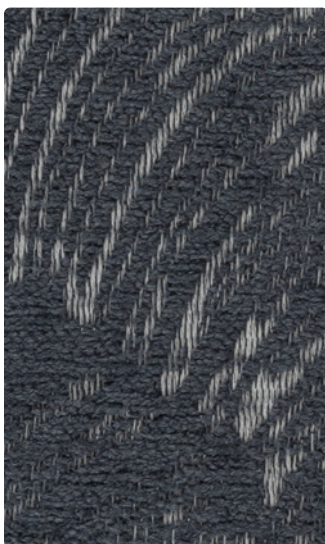

WC931-003  
Seafoam

WC931-000  
Cobblestone

WC931-005  
Aubergine

WC931-013  
Kelp

WC931-006  
Shark Fin

WC931-001  
Sunset

WC931-004  
Atlantis

Approx. Repeat: 9.875 in/25.08 cm H, 9.75 in/24.77 cm V

Directional: Yes

Shown Railroaded: No