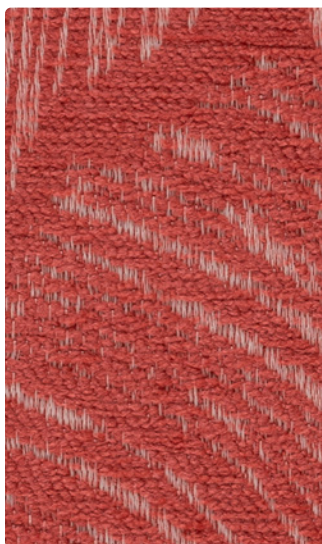

WC931-003  
Seafoam

WC931-000  
Cobblestone

WC931-005  
Aubergine

WC931-013  
Kelp

WC931-006  
Shark Fin

WC931-001  
Sunset

WC931-004  
Atlantis

Approx. Repeat: 9.875 in/25.08 cm H, 9.75 in/24.77 cm V

Directional: Yes

Shown Railroaded: No