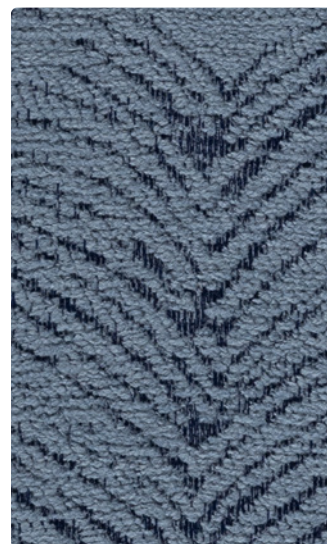

WC931-003  
Seafoam

WC931-000  
Cobblestone

WC931-005  
Aubergine

WC931-013  
Kelp

WC931-006  
Shark Fin

WC931-001  
Sunset

WC931-004  
Atlantis

Approx. Repeat: 9.875 in/25.08 cm H, 9.75 in/24.77 cm V

Directional: Yes

Shown Railroaded: No