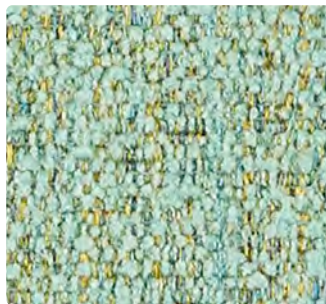

WC969-002  
Sunflower

WC969-007  
Ecru

WC969-003  
Avocado

WC969-010  
Pecan

WC969-000  
Mocha

WC969-014  
Turquoise

WC969-009  
Ember

WC969-026  
Cloud

WC969-013  
Peacock

WC969-001  
Crimson

WC969-016  
Thunder

WC969-004  
Lagoon

WC969-005  
Wildberry

WC969-006  
Graphite

Upholstery  
100% Polyester  
54 inches / 137 cm  
Passes 79,000 Double Rubs  
Crypton® with Antimicrobial Silver Ion Technology  
GREENGUARD Gold Certified

Approx. Repeat: None

Directional: Yes

Shown Railroaded: No