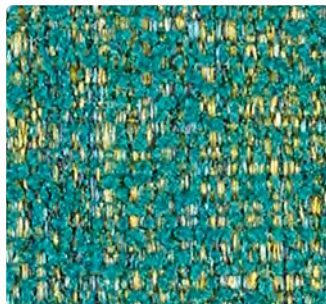

WC969-002  
Sunflower

WC969-007  
Ecru

WC969-003  
Avocado

WC969-010  
Pecan

WC969-000  
Mocha

WC969-014  
Turquoise

WC969-009  
Ember

WC969-026  
Cloud

WC969-013  
Peacock

WC969-001  
Crimson

WC969-016  
Thunder

WC969-004  
Lagoon

WC969-005  
Wildberry

WC969-006  
Graphite

Upholstery  
100% Polyester  
54 inches / 137 cm  
Passes 79,000 Double Rubs  
Crypton® with Antimicrobial Silver Ion Technology  
GREENGUARD Gold Certified