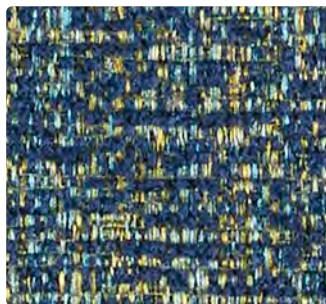

WC969-002  
Sunflower

WC969-007  
Ecru

WC969-003  
Avocado

WC969-010  
Pecan

WC969-000  
Mocha

WC969-014  
Turquoise

WC969-009  
Ember

WC969-026  
Cloud

WC969-013  
Peacock

WC969-001  
Crimson

WC969-016  
Thunder

WC969-004  
Lagoon

WC969-005  
Wildberry

WC969-006  
Graphite

Upholstery  
100% Polyester  
54 inches / 137 cm  
Passes 79,000 Double Rubs  
Crypton® with Antimicrobial Silver Ion Technology  
GREENGUARD Gold Certified